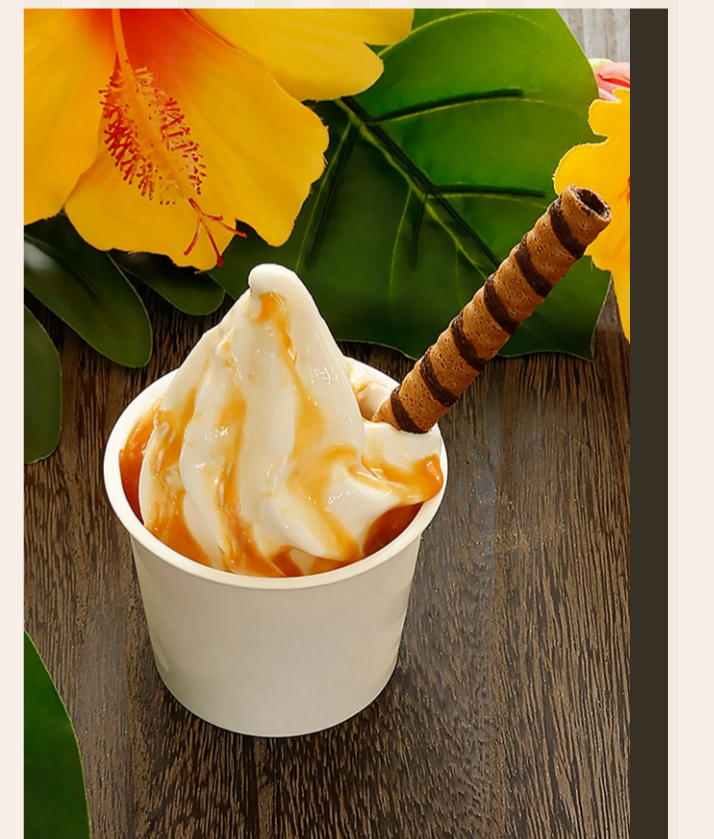

ちんあなごのお家
490円 お持ち帰り 480円

ほろ苦い深層水コーヒー
ゼリーの大人パフェ

コーヒーゼリーパフェ
620円 お持ち帰り 610円

【写真はアイスカフェオレです】

カフェオレ(ホット・アイス)
390円 お持ち帰り 380円

レモンとパインの爽やかな
甘酸っぱさ! すっきりした
大人のソーダドリンク

エメラルドパインソーダ
470円 お持ち帰り 460円

ほたるいかソフト
480円 お持ち帰り 470円

つべつべ塩ソフト
400円 お持ち帰り 390円

熱いエスプレッソを冷たい
塩アイスにかけてお出します。
ほろ苦さをお楽しみください。

アフォガード
460円 お持ち帰り 450円

塩キャラメルソフト
440円 お持ち帰り 430円

黒蜜(黒糖)&蜂蜜&栗蜜

さらっと甘すぎない
3種の蜜を塩ソフトに!

黒糖はちみつ栗蜜ソフト
440円 お持ち帰り 430円

ブルーハワイ味の深層水ソーダ
+ 塩ソフト