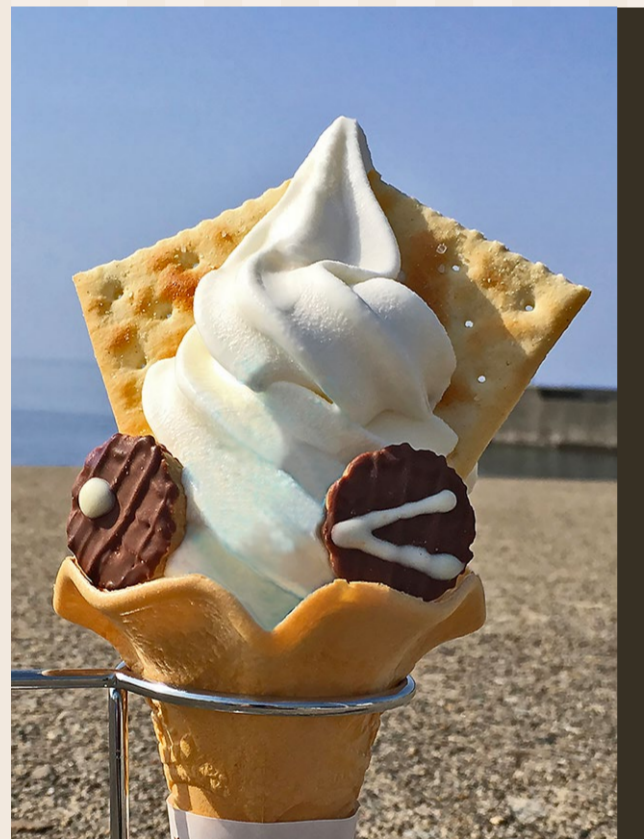

ちんあなごのお家
490円 お持ち帰り 480円

ほろ苦い深層水コーヒー
ゼリーの大人パフェ

コーヒーゼリーパフェ
620円 お持ち帰り 610円

【写真はアイスカフェオレです】

カフェオレ(ホット・アイス)
390円 お持ち帰り 380円

レモンとパインの爽やかな
甘酸っぱさ! すっきりした
大人のソーダドリンク

エメラルドパインソーダ
470円 お持ち帰り 460円

ほたるいかソフト
480円 お持ち帰り 470円