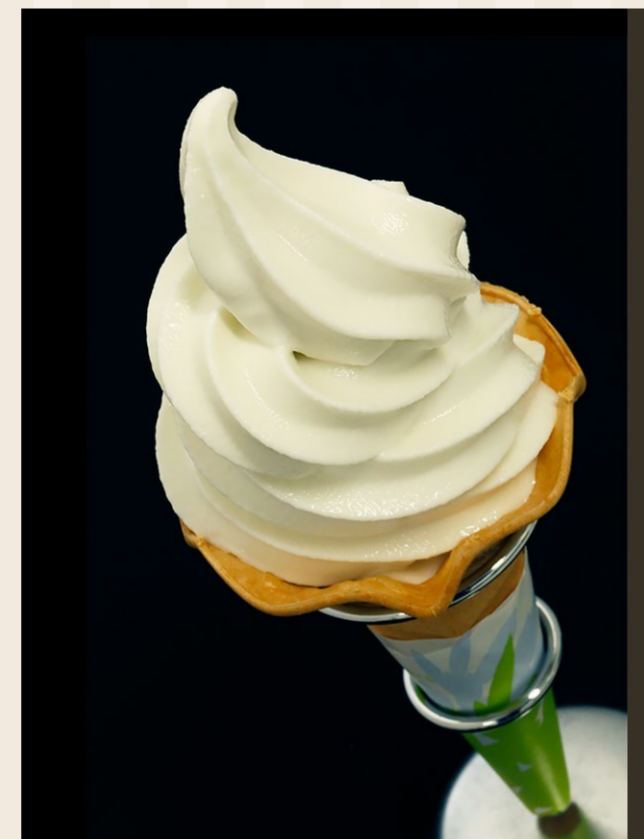

ちんあなごのお家
490円 お持ち帰り 480円

ほろ苦い深層水コーヒー
ゼリーの大人パフェ

コーヒーゼリーパフェ
620円 お持ち帰り 610円

【写真はアイスカフェオレです】

カフェオレ(ホット・アイス)
390円 お持ち帰り 380円

レモンとパインの爽やかな
甘酸っぱさ! すっきりした
大人のソーダドリンク

エメラルドパインソーダ
470円 お持ち帰り 460円

ほたるいかソフト
480円 お持ち帰り 470円