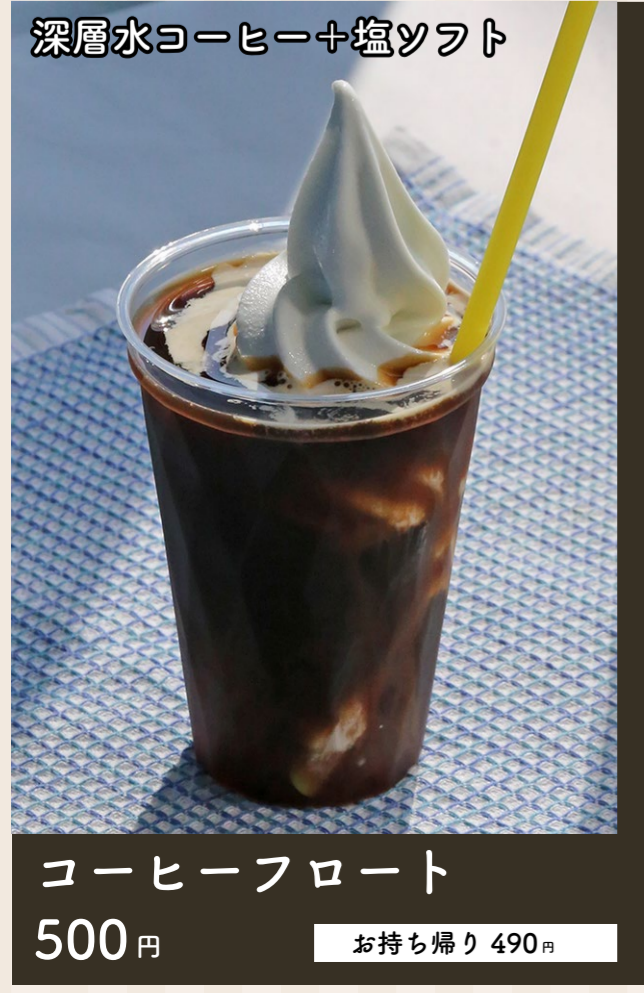

ほたるいかブルーフロート
500円 お持ち帰り 490円

レモン味の深層水ソーダ
+ 塩ソフト

富山湾サンセットフロート
500円 お持ち帰り 490円

メロン味の深層水ソーダ
+ 塩ソフト

ひすいグリーンフロート
500円 お持ち帰り 490円

深層水コーヒー+塩ソフト

コーヒーフロート
500円 お持ち帰り 490円

ブルーハワイ味の深層水ソーダ
深層水ソーダ ほたるいかブルー

410円 お持ち帰り 400円

レモン味の深層水ソーダ
深層水ソーダ 富山湾サンセット

410円 お持ち帰り 400円

メロン味の深層水ソーダ
深層水ソーダ ひすいグリーン

410円 お持ち帰り 400円