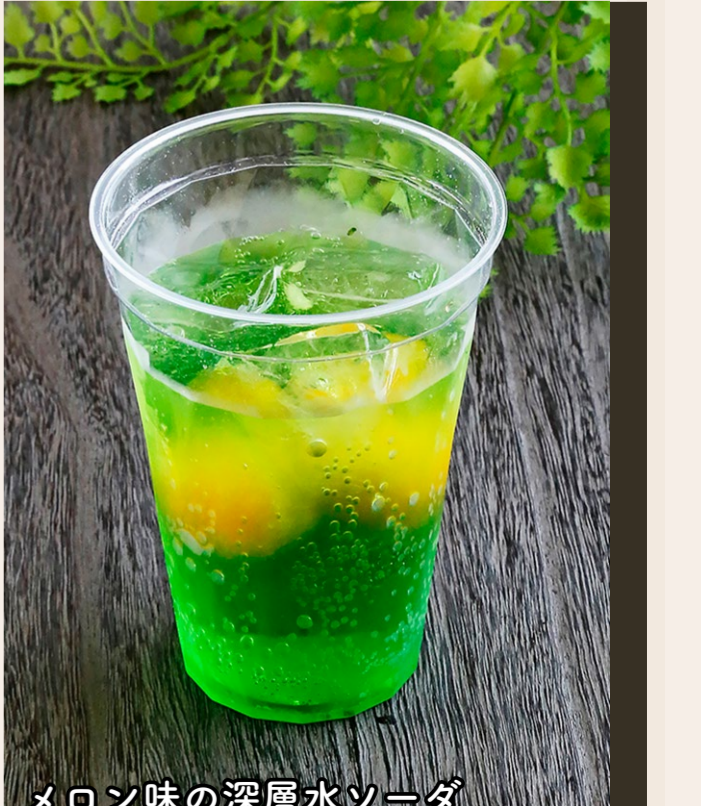

メロン味の深層水ソーダ
+ 塩ソフト
ひすいグリーンフロート
500円 お持ち帰り 490円

深層水コーヒー+塩ソフト
コーヒーフロート
500円 お持ち帰り 490円

ブルーハワイ味の深層水ソーダ
深層水ソーダ ほたるいかブルー
410円 お持ち帰り 400円

レモン味の深層水ソーダ
深層水ソーダ 富山湾サンセット
410円 お持ち帰り 400円

メロン味の深層水ソーダ
深層水ソーダ ひすいグリーン
410円 お持ち帰り 400円