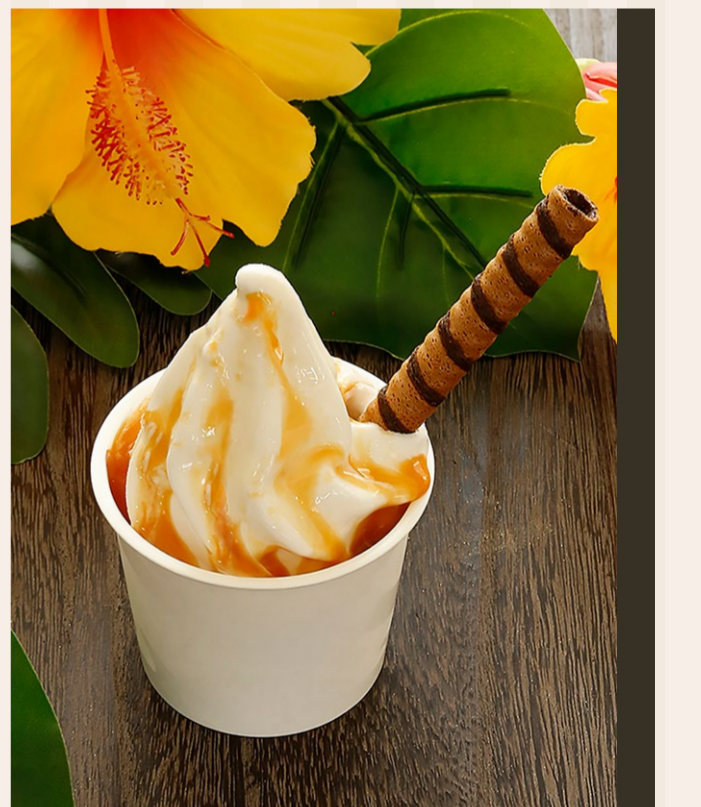

ちんあなごのお家
490円 お持ち帰り 480円

ほろ苦い深層水コーヒー
ゼリーの大人パフェ

コーヒーゼリーパフェ
620円 お持ち帰り 610円

michi.cafe.wave

インスタ
はじめました!
チェックしてね。

EAT IN TAX 10% TAKE OUT TAX 8%

大きく表示しているのは
イートイン価格
です。
(消費税 10%)
お持ち帰り価格は
消費税 8%です。

ほたるいかソフト
480円 お持ち帰り 470円

つべつべ塩ソフト
400円 お持ち帰り 390円

【写真はアイスカフェオレです】

カフェオレ (ホット・アイス)
390円 お持ち帰り 380円

塩キャラメルソフト
440円 お持ち帰り 430円

黒糖はちみつ栗蜜ソフト
440円 お持ち帰り 430円

ブルーハワイ味の深層水ソーダ
+ 塩ソフト
ほたるいかブルーフロート
500円 お持ち帰り 490円

レモン味の深層水ソーダ
+ 塩ソフト
富山湾サンセットフロート
500円 お持ち帰り 490円