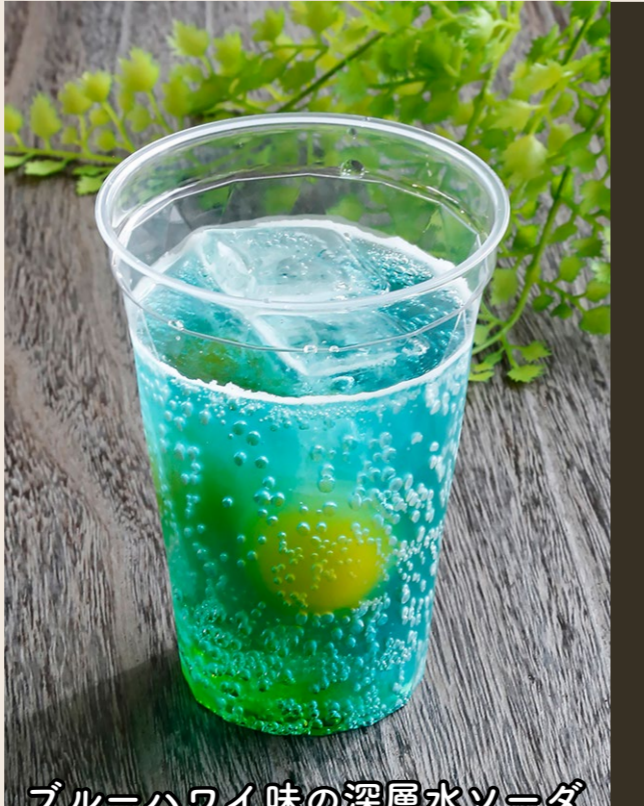

つべつべ塩ソフト
400円 お持ち帰り 390円

【写真はアイスカフェオレです】

カフェオレ (ホット・アイス)
390円 お持ち帰り 380円

塩キャラメルソフト
440円 お持ち帰り 430円

黒糖はちみつ栗蜜ソフト
440円 お持ち帰り 430円

ブルーハワイ味の深層水ソーダ
+ 塩ソフト
ほたるいかブルーフロート
500円 お持ち帰り 490円

レモン味の深層水ソーダ
+ 塩ソフト
富山湾サンセットフロート
500円 お持ち帰り 490円

メロン味の深層水ソーダ
+ 塩ソフト
ひすいグリーンフロート
500円 お持ち帰り 490円

深層水コーヒー+塩ソフト
コーヒーフロート
500円 お持ち帰り 490円

ブルーハワイ味の深層水ソーダ
深層水ソーダ ほたるいかブルー
410円 お持ち帰り 400円

レモン味の深層水ソーダ
深層水ソーダ 富山湾サンセット
410円 お持ち帰り 400円

メロン味の深層水ソーダ
深層水ソーダ ひすいグリーン
410円 お持ち帰り 400円